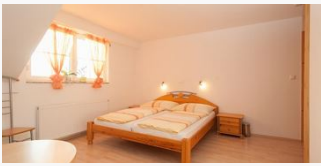

Zimmer 4, Lug ins Land

Dieses Zimmer mit Ausziehchouch (2m x 1,40m) im 2.Stock des Gasthauses ist sehr hell gestaltet und hat auch einen kleinen Kühlschrank und einen kleinen Balkon welche bergseitig einen Blick auf unseren...

1-3 Personen · 1 Schlafzimmer · 27 m²

ab
€ 40,00

pro Person am 21.10.2018

ZUM ANGEBOT