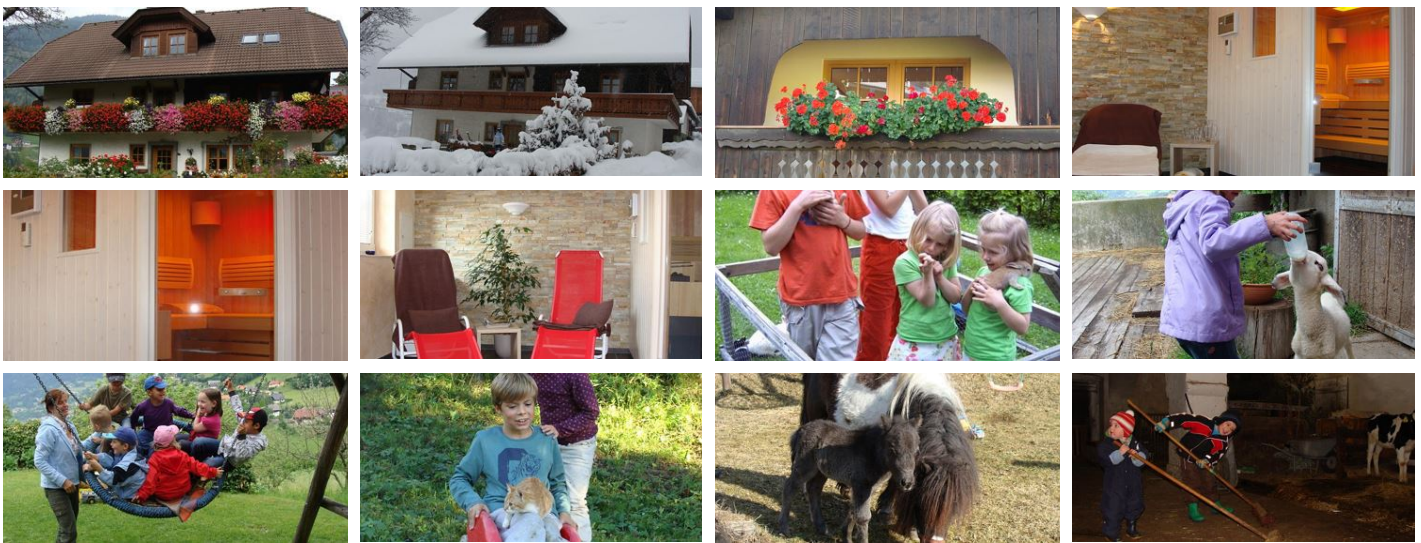

Natzlhof

Bauernhof in Radenthein

100 %
12 Bewertungen

Obertweg 2 · A-9545 Radenthein · natzlhof@aon.at · (0043) 4246 3443

Natzlhof

Bauernhof in Radenthein

Erlebnis und Erholung pur am Natzlhof Familienfreundlicher Bauernhof liegt zwischen Feld am see, Millstätter See und Bad Kleinkirchheim. Kühe melken, Pony reiten, Traktor fahren, viele Streichtiere erwarten Sie dort. Hüttenwanderungen können Sie mit dem Hausherrn "Franz" machen. Fit bleiben Sie durch den eigenen Saunabereich. Erlebnisurlaub am Bauernhof Berge-Seen-Natur das ist Urlaub "pur" . Unser Hof ist zentral, im Nockgebiet gelegen und somit ein guter Ausgangspunkt zum Wandern, Schwimm...

Sauna

Zimmer und Appartements

Aktuelle Angebote

Ferienwohnung Schwalbennest

Unser Schwalbennest bietet eine gemütliche, helle Wohnküche, zwei Doppelzimmer- jeweils mit Dusche und WC und Balkon nach Westen. Weiters gibt es ein geräumiges Wohnzimmer, ebenfalls mit Balkon nach ...

1-6 Personen · 2 Schlafzimmer · 50 m²

ab
€ 80,00

pro Appartement am 29.09.2021

ZUM ANGEBOT

Ferienwohnung Abendrot

Die Fewo Abendrot befindet sich im 1. Stock und ist nach Südwesten ausgerichtet. Es gibt einen geräumigen Wohnraum mit Küche und hochwertiger Couch, welche auch als Bett für 2 Pers. genutzt werden kan...

1-4 Personen · 1 Schlafzimmer · 40 m²

ab
€ 70,00

pro Appartement am 29.09.2021

ZUM ANGEBOT

Ferienhaus Morgensonne

Das Ferienhaus Morgensonne ist perfekt für Familien und ist in unmittelbarer Nähe des Hofes gelegen. Die geräumige, neue Küche bietet jeden Komfort und die Sitzgelegenheit vor dem Haus lädt zum Esse...