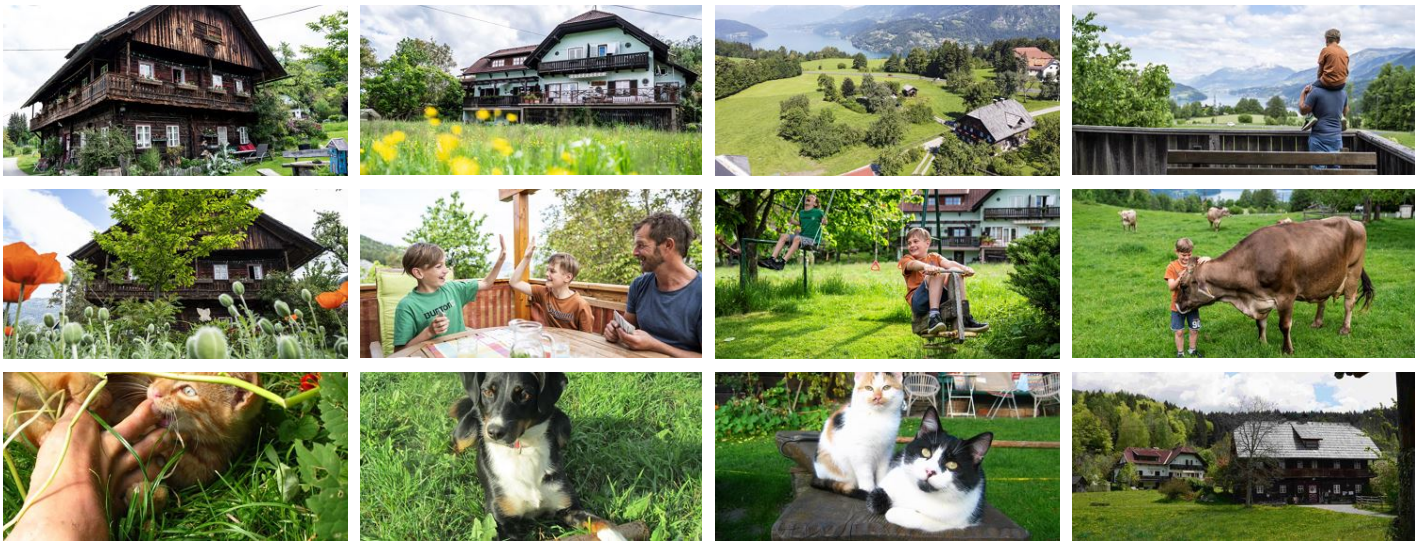

Bartlbauerhof

Bauernhof in Ferndorf

Glanz 8 · A-9702 Ferndorf · info@bartlbauerhof.at · (0043) 4246 7339
Weitere Informationen unter <http://bartlbauerhof.at/>

Bartlbauerhof Bauernhof in Ferndorf

Idyllischer Biohof, nahe am See. Frühlingserwachen, Sommersonne, goldene Erntezeit, Winterträume: Erleben Sie den Jahreskreislauf des bäuerlichen Lebens. Bioprodukte, täglich frisch. Grillen, Spielen und Träumen in der urigen Seeblickhütte mit großer Terasse. Mitarbeiten, mit den Tieren spielen, den See genießen oder gar nichts tun. Denn Urlaub am Biohof heißt auch: Einfach Da Sein!

Auf einer Anhöhe gelegen · Grünzone

Zimmer und Apartments

Aktuelle Angebote

Ferienwohnung für 2-4 Personen mit großem Balkon

1-4 Personen · 1 Schlafzimmer

Wohnküche mit TV, Sat und ausziehbarer Couch, großer Balkon mit Sitzgelegenheit und Blick zum See. Im Schlafzimmer besteht die Möglichkeit für die Nutzung eines Gitterbettes oder ausziehbarem Kind...

ab
€ 82,00

pro Appartement am 21.03.2023

ZUM ANGEBOT

Ferienwohnung für 2-4 Personen mit großer Terrasse

1-2 Personen · 1 Schlafzimmer

Wohnküche mit TV, Sat und ausziehbarer Couch, Große überdachte Terrasse mit Blick zum See. Schlafzimmer bietet die Möglichkeit für ein zusätzliches Gitterbett oder ausziehbares Kinderbett.
Freundlich,...