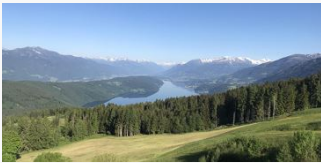

Ferienwohnung "Seeblick"

1-6 Personen · 2 Schlafzimmer · 55 m²

Großzügige Ferienwohnung mit sensationellen Seeblick vom Balkon. Das Panaroma reicht bis zum Großglockner (Luftlinie 100 km) und den Karawanken und wird Sie zum Staunen bringen ... Beobachten Sie di...

ab
€ 64,00

pro Appartement am 29.11.2022

ZUM ANGEBOT

Konditionen

Die Preise verstehen sich pro Nacht und Einheit je nach Belegung ab EUR 50,--. Die Einreinigung beträgt EUR 40,--. Mindestaufenthaltdauer vier Nächte.

Veranstaltungen um den Millstätter See

Aktuelle Events ab 03.12.2022

Datum	Uhrzeit	Titel	Ort	
31.12.2022	18:30	Silvestergalakonzert TODO TANGO! TODO FL...	Millstatt am Millstätter See	DETAILS
04.12.2022	12:00	Weihnachtsdorf Spittal	Spittal/Drau	DETAILS
03.12.2022	14:00	Chormusical "fürchte dich nicht"	Spittal/Drau	DETAILS
03.12.2022	18:00	Chormusical EC Chor und Scholorchester d...	Spittal	DETAILS
03.12.2022	18:30	Spittaler Perchtenlauf	Spittal/Drau	DETAILS
03.12.2022	19:00	Konzert "Sound of Silence" der Trachtenk...	Seeboden am Millstätter See	DETAILS
03.12.2022	19:30	Konzert Long Beard Brothers - Kultur Akt...	Radenthein	DETAILS