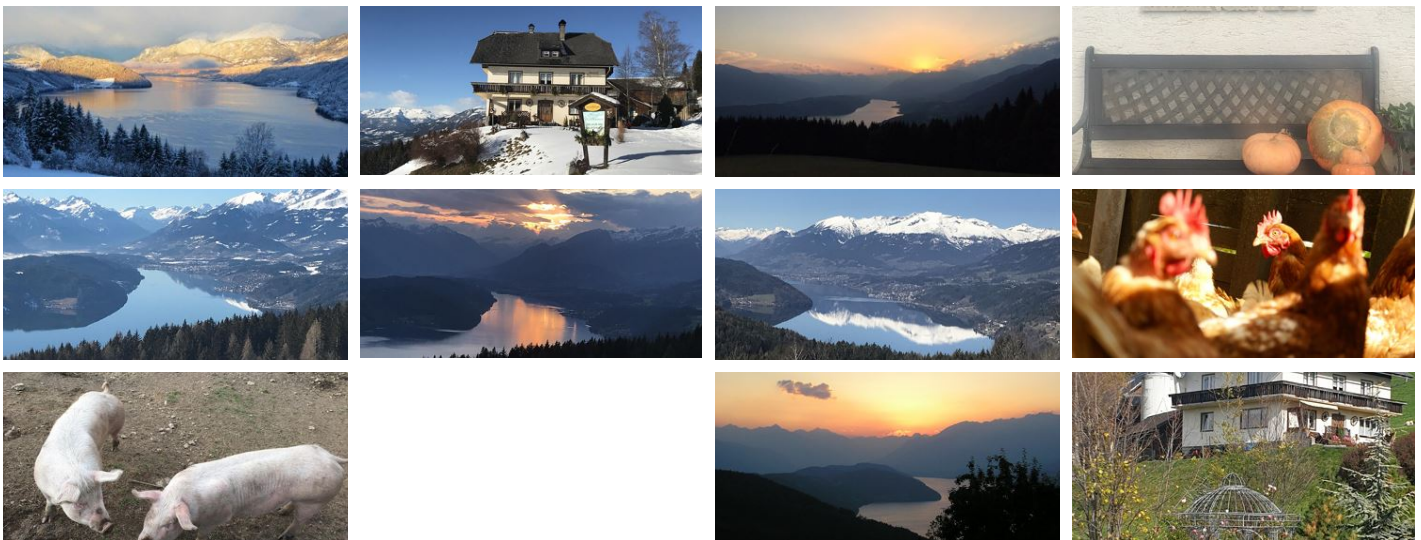

Berghof Oberwinkler - Familie Poßegger

Bauernhof in Ferndorf

Gschriet 12 · A-9702 Ferndorf · fam.possegger@aon.at · (0043) 4246 7318
Weitere Informationen unter <http://www.berghof-oberwinkler.at>

Berghof Oberwinkler - Familie Poßegger

Bauernhof in Ferndorf

HERZLICH WILLKOMMEN - schön, dass Sie uns gefunden haben.

Der Bergbauernhof Oberwinkler wird schon seit vielen Jahren von Familie Poßegger auf 1.240 m Seehöhe geführt. Inmitten des schönen Kärntens - eingebettet zwischen den Nockbergen und dem Millstätter See. Nach einem herzlichen "GRÜSS GOTT" bei uns am Hof - tauchen Sie ein - in einen Urlaub, wo Sie noch nahezu unberührte Naturlandschaften, saftige Wiesen und Wälder, sowie mit Liebe bewirtschaftete Höfe erleben können.

Der Millstätter See...

Auf einer Anhöhe gelegen · Waldnähe · See · Entfernung (m): 5000 · Romantisches Umfeld · Ruhige Lage · Wiesenlage · Grünzone · Berglage

Zimmer und Appartements

Aktuelle Angebote

Ferienwohnung "Leit'1 Blick"

1-4 Personen

Gemütliche Ferienwohnung mit großzügigem Balkon und Blick auf das ganze Bauernhofgeschehen. Ideal für zwei bis vier Personen. Sie werden sich wohlfühlen - BESTIMMT. Sehr gut ausgestattet ... und we...