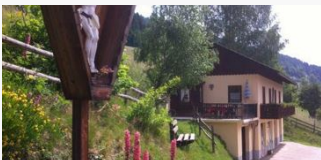

Ferienhaus, DU/WC mit Balkon und Seeblick

Ferienhaus mit gemütlicher Küche, TV, 3 Schlafzimmern, Badezimmer, Vorraum, Balkon südseitig und großer Terrasse. Die Endreinigungsgebühr beträgt einmalig € 35,- und ist bei der Abreise zu bezahle...

1-6 Personen · 3 Schlafzimmer · 80 m²

ab
€ 21,25

pro Person am 27.02.2021

ZUM ANGEBOT

Konditionen

4 Zimmer mit Frühstück 1 Ferienhaus 1 Ferienwohnung