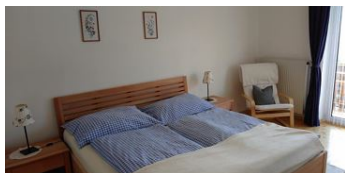

See - Entfernung (m): 10 · Grünzone · Hanglage · Berglage · Ruhige Lage

Zimmer und Apartments

Aktuelle Angebote

Doppelzimmer, DU/WC und Balkon Nr.8

Doppelzimmer mit DU/WC und Balkon

ab
€ 35,00

pro Person am 27.02.2021

ZUM ANGEBOT

2 Personen · 1 Schlafzimmer · 20 m²

Doppelzimmer mit Frühstück, DU/WC und Balkon Nr.8

Doppelzimmer mit DU/WC und Balkon

ab
€ 30,00

pro Person am 27.02.2021

ZUM ANGEBOT

2 Personen · 1 Schlafzimmer · 20 m²

Doppelzimmer, DU/WC und Balkon Nr. 9

Doppelzimmer mit DU/WC und Balkon

ab
€ 35,00

pro Person am 27.02.2021

ZUM ANGEBOT

2 Personen · 1 Schlafzimmer · 20 m²

Doppelzimmer mit Frühstück DU/WC und Balkon Nr. 9

Doppelzimmer mit DU/WC und Balkon

ab
€ 35,00

pro Person am 27.02.2021

ZUM ANGEBOT

Familienzimmer mit Frühstück DU/WC & Balkon Nr.11

Familienzimmer mit Durchgangstür ins Kinderzimmer, DU/WC und Balkon südseitig

2 Personen · 2 Schlafzimmer · 35 m²