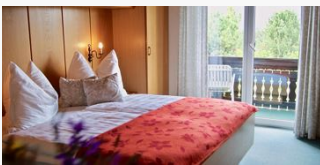

Doppelzimmer, Dusche, WC, Balkon

Gemütliches Schlafzimmer mit Doppelbett und Dusche/WC/Waschbecken Zimmergröße 16 m², Balkon (8 m²), SAT/TV, FÖHN, Bade- und Handtücher, Sitzgelegenheit. inklusive reichhaltigem Frühstück

2 Personen · 1 Schlafzimmer · 20 m²

ab
€ 35,00

pro Person am 15.08.2022

ZUM ANGEBOT

Veranstaltungen um den Millstätter See

Aktuelle Events ab 20.08.2022

Datum	Uhrzeit	Titel	Ort	
20.08.2022	09:15	Seefest Goldeck	Baldramsdorf	DETAILS
02.09.2022	08:30	Alm-Tafel am Granattor	Millstatt am Millstätter See	DETAILS
07.09.2022	15:00	Sonnenuntergangstafel am Sternbalkon	Millstatt am See	DETAILS
16.09.2022	10:00	Nockisfest 2022	Millstatt am Millstätter See	DETAILS
20.08.2022	11:30	Ritterspiele 2022	Seeboden am Millstätter See	DETAILS
20.08.2022	17:00	Ensemble Porcia	Spittal	DETAILS
20.08.2022	19:00	Oper "Tosca"	Spittal an der Drau	DETAILS