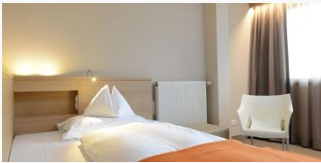

Einzelzimmer Deluxe Halbpension

Einzelzimmer Deluxe, 20m² Fauteuil, Dusche, WC, HD-Flat-Screen, Telefon, Safe, W-LAN, Moserhof-Inklusivleistungen

1 Person · 1 Schlafzimmer · 20 m²

ab
€ 113,00

pro Person am 20.06.2019

ZUM ANGEBOT