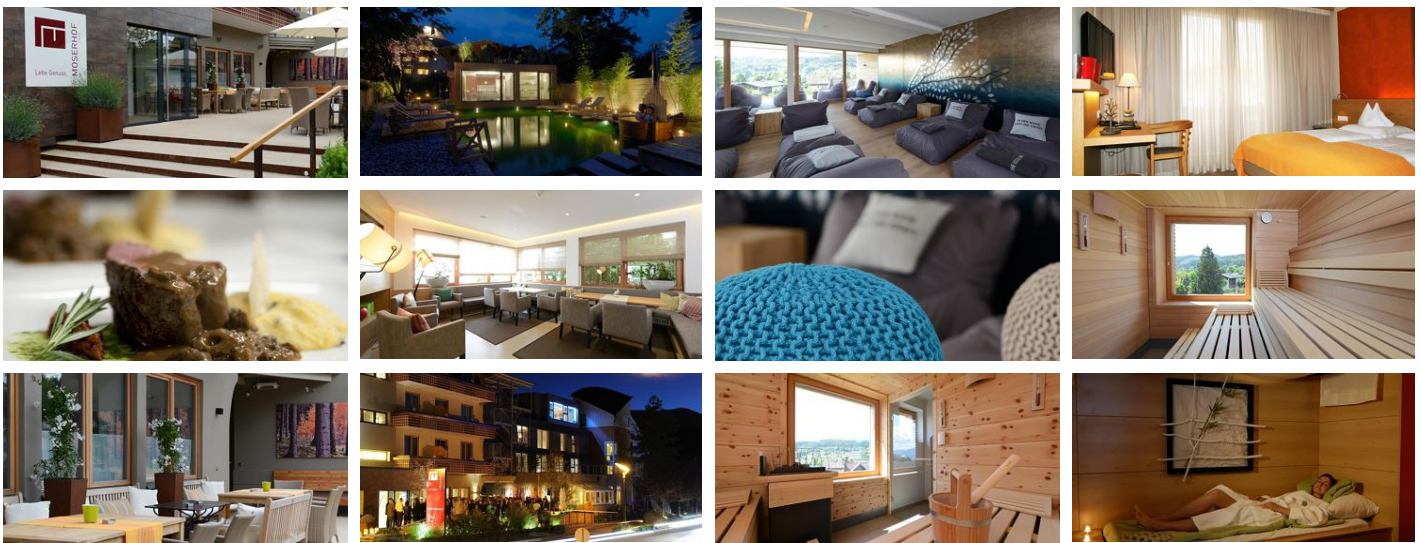

Hotel in Seeboden

HOTEL MOSERHOF AM MILLSTÄTTER SEE – LEBE GENUSS Herzlich willkommen im Moserhof, wo sich stilvolles Ambiente, moderner Standard und traditionelle Kärntner Gastfreundschaft miteinander verbinden. Die idyllische Lage, nur ein paar Schritte vom Millstätter See entfernt, machen unser Hotel zu einem Urlaubsparadies. Spüren Sie Genuss in allen Bereichen unseres Hotels und erleben Sie das ganze Jahr über wohltuende Wellnessangebote. Moderner 4-Sterne Standard, kulinarische Kreationen – ausgezeichnet mit e...

1-2 Personen · 1 Schlafzimmer · 25 m²

ab
€ 103,00

pro Person am 20.06.2019

ZUM ANGEBOT

Doppelzimmer Komfort Halbpension

1 Doppelzimmer Komfort 20 - 25 m² Süd-/West- oder Nordbalkon, Dusche, WC, TV, Schreibtisch, Telefon, Safe, Moserhof-Inklusivleistungen

1-2 Personen · 1 Schlafzimmer · 25 m²

ab
€ 108,00

pro Person am 20.06.2019

ZUM ANGEBOT

Familienzimmer Deluxe Frühstück

1 Familienzimmer ca. 35 m² teilweise Balkon, Dusche, WC, Flat-Screen, Schreibtisch, Telefon, Safe, W-Lan (kostenpflichtig), Wohncke mit Couch ausziehbar für 1 oder 2 Personen, Moserhof-Inklusivleistun...

1 Person · 1 Schlafzimmer · 16 m²

ab
€ 105,00

pro Person am 20.06.2019

ZUM ANGEBOT

Einzelzimmer Deluxe Frühstück

Einzelzimmer Deluxe, 20m² Fauteuil, Dusche, WC, HD-Flat-Screen, Telefon, Safe, W-LAN, Moserhof-Inklusivleistungen