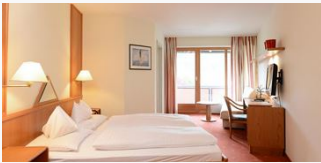

Familienzimmer Deluxe Frühstück

1 Familienzimmer ca. 35 m² teilweise Balkon, Dusche, WC, Flat-Screen, Schreibtisch, Telefon, Safe, W-Lan (kostenpflichtig), Wohncke mit Couch ausziehbar für 1 oder 2 Personen, Moserhof-Inklusivleistun...

1-2 Personen · 1 Schlafzimmer · 40 m²

ab
€ 132,00

pro Person am 20.06.2019

ZUM ANGEBOT