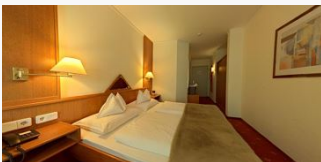

Doppelzimmer Komfort Südblick Frühstück

Doppelzimmer Komfort Südblick, 22m² Südbalkon, Dusche, W-LAN, WC, HD-Flat-TV, Schreibtisch, Telefon, Safe, Moserhof-Inklusivleistungen

1-2 Personen · 1 Schlafzimmer · 25 m²

ab
€ 123,00

pro Person am 20.06.2019

ZUM ANGEBOT