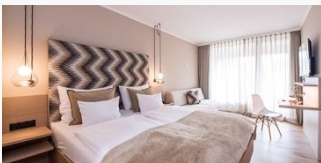

Doppelzimmer Komfort Südblick Halbpension

Doppelzimmer Komfort Südblick, 22m² Südbalkon, Dusche, W-LAN, WC, HD-Flat-TV, Schreibtisch, Telefon, Safe, Moserhof-Inklusivleistungen

2 Personen · 1 Schlafzimmer · 25 m²

ab
€ 111,00

pro Person am 14.04.2021

ZUM ANGEBOT