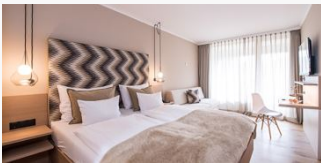

Doppelzimmer Komfort Südblick Frühstück

Doppelzimmer Komfort Südblick, 22m² Südbalkon, Dusche, W-LAN, WC, HD-Flat-TV, Schreibtisch, Telefon, Safe, Moserhof-Inklusivleistungen

2 Personen · 1 Schlafzimmer · 25 m²

ab
€ 103,00

pro Person am 14.04.2021

ZUM ANGEBOT