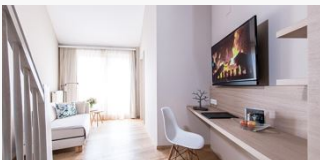

Maisonette Halbpension

Maisonette, 35m² Doppelzimmer mit getrenntem Wohn-Schlafbereich auf 2 Ebenen, Süd- oder Westbalkon, Dusche, WC, HD-Flat-Screen, Schreibtisch, Telefon, Safe, W-LAN, Couch im Wohnteil ausziehbar für 1 o...

2 Personen · 35 m²

ab
€ 121,00

pro Person am 14.04.2021

ZUM ANGEBOT