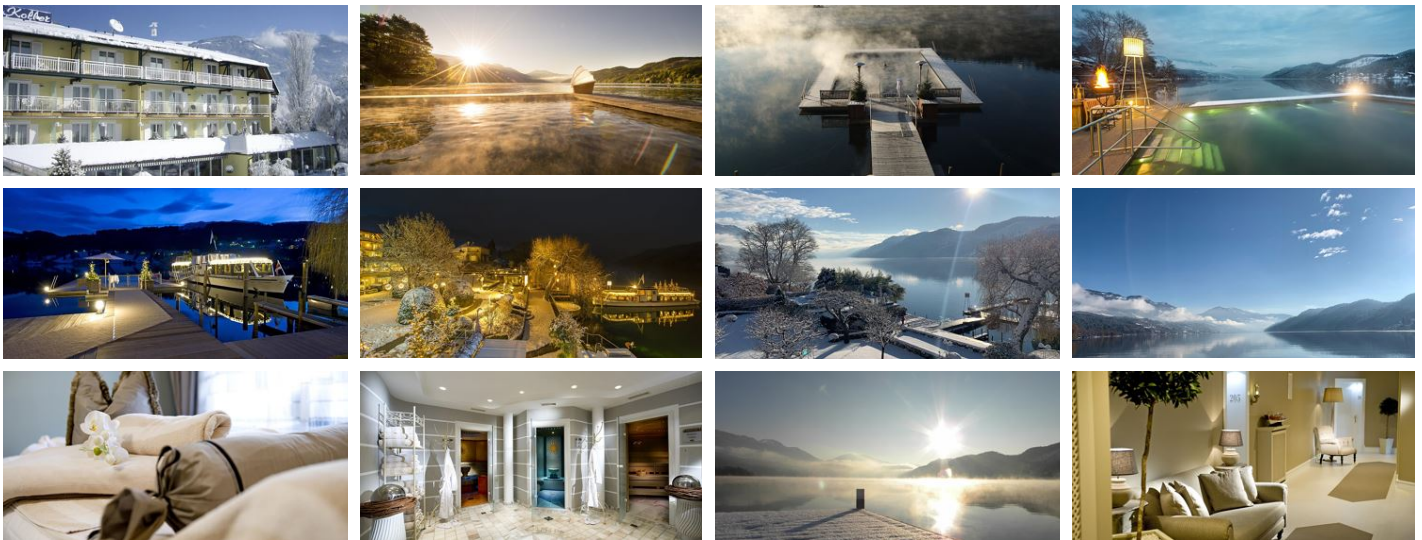

KOLLERs Hotel ****

Hotel in Seeboden

„Das Leben am See" Gleich einer Perle direkt am See ist das KOLLERs der ideale Ausgangspunkt zum Golfen, Wandern, Radfahren und für Skiausflüge. Das familiengeführte Vier-Sterne-Superior-Haus befindet sich mit rund 8.000 m² in bester Lage direkt am sonnseitigen Ufer des Millstätter Sees, ruhig und doch zentral im Ort.

Mit einem Hauch von Luxus bietet es alles, was das Urlauber-Herz begehrt:

zauberhaftes Ambiente, stilvoll ausgestattete Zimmer & Suiten, einzigartig die Luxus-Bootshaus-Su...

Zentrale Lage · Am See · Fluss · Entfernung (m): 1000 · Direkt am Radweg · Romantisches Umfeld · Grünzone · Ruhige Lage · Direkt am See · Schönheitsbehandlung · Ruhe- / Relaxingraum · Heubäder · Grandewasser im Haus · Spezielle Massagen · Laconium · Gymnastik / -raum · Kosmetiksalon · Ayurveda · Hallenbad · Dampfbad · Solarium · Sauna · Massage · Solebad · Wellnessbereich · Dampf-Aroma-Sauna · Infrarotkabine

2 Personen · 1 Schlafzimmer · 20 m²

ab
€ 114,00

pro Person am 05.12.2022

ZUM ANGEBOT

Doppelzimmer "Tempest"

30 m² mit Wohnteil, Dusche, WC getrennt, Kosmetikspiegel, Haarföhn, Flat-TV, Radio, Telefon, Zimmersafe, Kühlschrank und Südbalkon zum See

1 Person · 1 Schlafzimmer · 12 m²

ab
€ 103,00

pro Person am 05.12.2022

ZUM ANGEBOT

Einbettzimmer "Finn-Dinghy" nord

16 m², Dusche, WC, Kosmetikspiegel, Haarföhn, Flat-TV, Radio, Telefon, Zimmersafe und Nordbalkon mit Blick auf die Nockberge