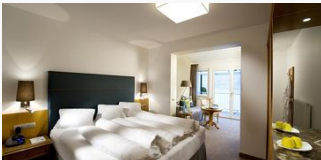

Zimmer und Apartments

Aktuelle Angebote

Doppelzimmer "Aquila"

20 m², Dusche, WC, 5 m² Südbalkon zum See Unsere geschmackvoll eingerichteten Nichtraucher-Zimmer verfügen über Flat-TV, Radio, Telefon, Internet-Zugang (W-Lan im ganzen Haus), Haarfön, Kosmetikspieg...

2 Personen · 1 Schlafzimmer · 20 m²

ab
€ 114,00

pro Person am 05.12.2022

ZUM ANGEBOT

Doppelzimmer "Tempest"

30 m² mit Wohnteil, Dusche, WC getrennt, Kosmetikspiegel, Haarföhn, Flat-TV, Radio, Telefon, Zimmersafe, Kühlschrank und Südbalkon zum See

1 Person · 1 Schlafzimmer · 16 m²

ab
€ 114,00

pro Person am 05.12.2022

ZUM ANGEBOT

Einbettzimmer "Teeny" west

12 m², mit Dusche, WC, Kosmetikspiegel, Haarföhn, Flat-TV, Radio, Telefon, Zimmersafe und Westbalkon

1 Person · 1 Schlafzimmer · 16 m²

ab
€ 114,00

pro Person am 05.12.2022

ZUM ANGEBOT

Einbettzimmer Teeny nord

12 m², mit Dusche und WC, Kosmetikspiegel, Haarföhn, Flat-TV, Radio, Telefon, Zimmersafe

1 Person · 1 Schlafzimmer · 12 m²