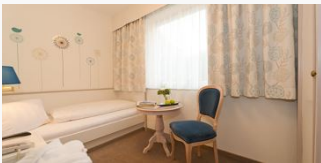

Zimmer und Apartments

Aktuelle Angebote

Doppelzimmer "Aquila"

20 m², Dusche, WC, 5 m² Südbalkon zum See Unsere geschmackvoll eingerichteten Nichtraucher-Zimmer verfügen über Flat-TV, Radio, Telefon, Internet-Zugang (W-Lan im ganzen Haus), Haarfön, Kosmetikspieg...

2 Personen · 1 Schlafzimmer · 20 m²

ab
€ 114,00

pro Person am 05.12.2022

ZUM ANGEBOT

Doppelzimmer "Tempest"

30 m² mit Wohnteil, Dusche, WC getrennt, Kosmetikspiegel, Haarföhn, Flat-TV, Radio, Telefon, Zimmersafe, Kühlschrank und Südbalkon zum See

1 Person · 1 Schlafzimmer · 12 m²

ab
€ 103,00

pro Person am 05.12.2022

ZUM ANGEBOT

Einbettzimmer "Finn-Dinghy" nord

16 m², Dusche, WC, Kosmetikspiegel, Haarföhn, Flat-TV, Radio, Telefon, Zimmersafe und Nordbalkon mit Blick auf die Nockberge

1 Person · 1 Schlafzimmer · 16 m²

ab
€ 114,00

pro Person am 05.12.2022

ZUM ANGEBOT

Einbettzimmer Teeny nord

12 m², mit Dusche und WC, Kosmetikspiegel, Haarföhn, Flat-TV, Radio, Telefon, Zimmersafe

1 Person · 1 Schlafzimmer · 12 m²