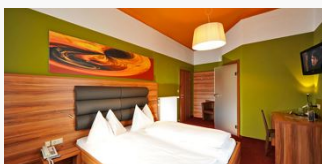

Doppelzimmer mit Dusche/WC

2 Personen · 18 m²

Doppelzimmer haben eine Größe von ca. 20 m² und sind mit Flachbild/TV, Badezimmer/WC und Haartrockner, Safe, WiFi ausgestattet - wir bieten unseren Gästen auch Zweibettzimmer mit getrennten Betten an.

ab
€ 72,00

pro Person am 28.11.2021

ZUM ANGEBOT