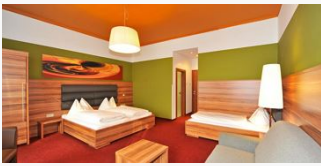

Doppelzimmer haben eine Größe von ca. 20 m² und sind mit Flachbild/TV, Badezimmer/WC und Haartrockner, Safe, WiFi ausgestattet - wir bieten unseren Gästen auch Zweibettzimmer mit getrennten Betten an.

ab
€ 72,00

pro Person am 28.11.2021

ZUM ANGEBOT

Einbettzimmer mit Dusche/WC

1 Person · 14 m²

Einbettzimmer haben eine Größe von ca. 14 m² und sind mit Flachbild/TV, Badezimmer/WC und Haartrockner, Safe, WiFi ausgestattet - wir bieten unseren Gästen auch Doppelzimmer zur Einzelbenützung an.

ab
€ 83,00

pro Person am 28.11.2021

ZUM ANGEBOT

Dreibettzimmer mit Dusche oder Bad/WC

3 Personen · 20 m²

Das 3-Bett/Zimmer hat eine Größe von ca 26m² und ist ausgestattet mit einem Doppelbett und einer Schlafcouch, Flachbild/TV, Safe, Badezimmer/WC/Haartrockner, Schreibtisch und ist bis max. 3 Personen ...

ab
€ 174,00

pro Person am 28.11.2021

ZUM ANGEBOT

Vierbettzimmer mit Dusche oder Bad/WC

4 Personen · 32 m²

Das 4-Bettzimmer hat die Größe von 32m² und ist ausgestattet mit einem Doppelbett, 1 Einzelbett und einer Schlafcouch, Safe, Flachbild-TV, Badezimmer/WC/Haartrockner, Schreibtisch und ist buchbar bis...