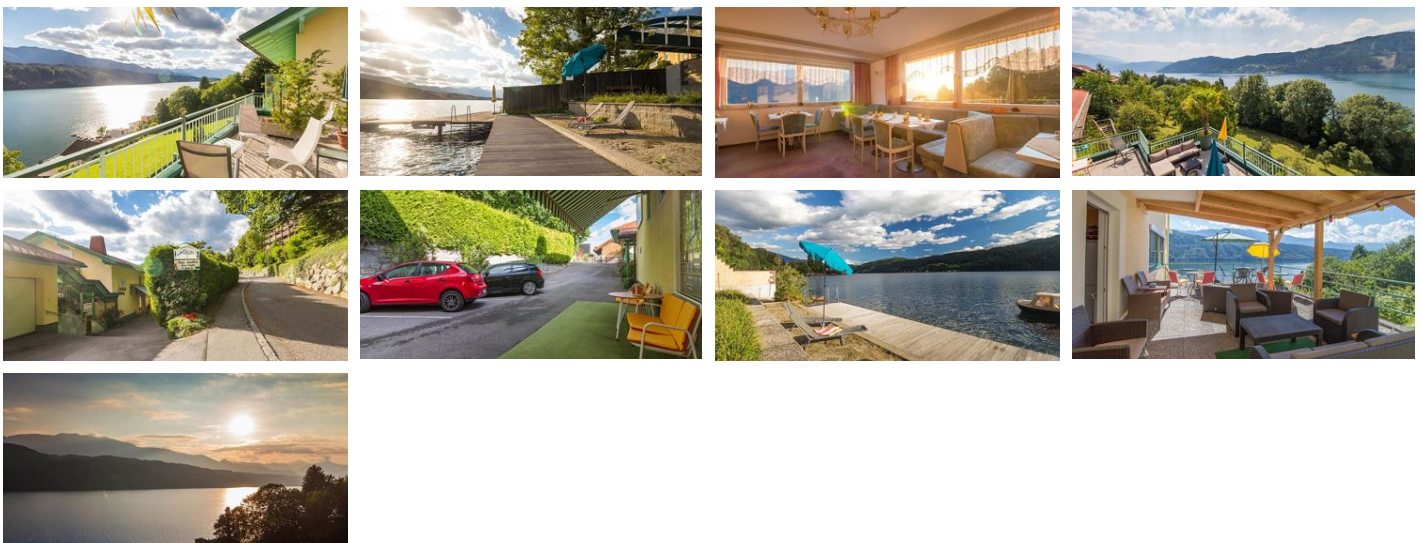

KÄRNTEN
Millstätter See

Gästehaus Libelle

pensione in Millstatt

Alexanderhofstraße 198 · A-9872 Millstatt · office@haus-libelle.info
Ulteriori informazioni sono disponibili all'indirizzo <http://www.haus-libelle.info>

Gästehaus Libelle

pensione a Millstatt

Das Gästehaus Libelle empfängt Sie auf einer ruhig gelegenen Anhöhe mit Blick auf den Millstätter See und nur 500m vom Zentrum der Ortschaft Millstatt entfernt. Nach 5 Gehminuten erreichen Sie den Ortskern sowie einen privaten Strandbereich. Die Zimmer verfügen über gratis W-LAN, Ö-TV ein Bad mit Badewanne oder Dusche sowie WC. Fast alle Zimmer sind mit einem möblierten Balkon mit traumhaftem Seeblick ausgestattet. Im Preis inkludiert ist die Millstätter See Inclusive Card. Zwei Terrassen und eine...

situato in collina · vicino alla spiaggia · zona tranquilla · lago · distanza (m): 30 · posizione centrale · in montagna

Camere e appartamenti

Attuali offerte

Camera doppia, doccia, WC, balcone

1-2 Personen · 15 m²

Standard Doppelzimmer mit Dusche, WC, Balkon bzw. Terrasse mit tollem Blick auf See und Berge, Ö-TV, gratis W-LAN

ab
€ 81,00

a persona al 29.11.2022

VAI ALL'OFFERTA

Camera doppia, doccia, WC, balcone

1-2 Personen · 12 m²