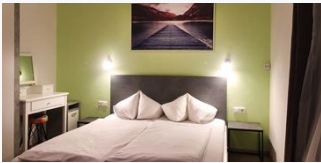

Gästehaus Libelle

pensione a Millstatt

Das Gästehaus Libelle empfängt Sie auf einer ruhig gelegenen Anhöhe mit Blick auf den Millstätter See und nur 500m vom Zentrum der Ortschaft Millstatt entfernt. Nach 5 Gehminuten erreichen Sie den Ortskern sowie einen privaten Strandbereich. Die Zimmer verfügen über gratis W-LAN, Ö-TV ein Bad mit Badewanne oder Dusche sowie WC. Fast alle Zimmer sind mit einem möblierten Balkon mit traumhaftem Seeblick ausgestattet. Im Preis inkludiert ist die Millstätter See Inclusive Card. Zwei Terrassen und eine...

situato in collina · vicino alla spiaggia · zona tranquilla · lago · distanza (m): 30 · posizione centrale · in montagna

Camere e appartamenti

Attuali offerte

Camera doppia, doccia, WC, balcone

1-2 Personen · 15 m²

Standard Doppelzimmer mit Dusche, WC, Balkon bzw. Terrasse mit tollem Blick auf See und Berge, Ö-TV, gratis W-LAN

ab
€ 81,00

a persona al 29.11.2022

VAI ALL'OFFERTA

Camera doppia, doccia, WC, balcone

1-2 Personen · 12 m²

Einzelzimmer bzw. kleines Doppelzimmer mit Dusche, WC, Balkon mit tollem Seeblick, Ö-TV, gratis W-LAN im Zimmer

ab
€ 61,00

a persona al 29.11.2022

VAI ALL'OFFERTA

Camera doppia, doccia, WC, economy

1-2 Personen · 14 m²