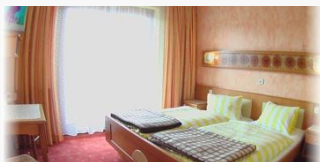

Attuali offerte

Camera doppia, doccia, WC, lato giardino

Doppelzimmer mit
DU/WC/Föhn/Telefon/Kühlschrank/SAT-TV/WLAN/Terrasse zum See

1-2 Personen · 1 Camere da letto · 23 m²

ab
€ 71,00
a persona al 18.04.2021

VAI ALL'OFFERTA

Camera doppia, bagno, WC, 1 camera da letto

Doppelzimmer mit
DU/WC/Föhn/Telefon/Kühlschrank/SAT-TV/WLAN/Balkon zum See

ab
€ 73,00

a persona al 18.04.2021

VAI ALL'OFFERTA

1-2 Personen · 1 Camere da letto · 22 m²

ab
€ 94,00

a persona al 18.04.2021

VAI ALL'OFFERTA

1-4 Personen · 2 Camere da letto · 32 m²

Camera a più letti, bagno, WC, 1 camera da letto

Familienzimmer Typ B (große Doppelzimmer plus
Doppelausziehcouch oder plus Einzelausziehcouch und Zustellbett)
DU/WC/Föhn/Telefon/Kühlschrank/SAT-TV/WLAN/Balkon zum See