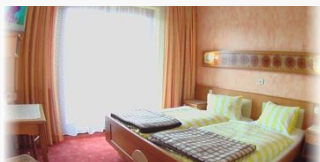

Attuali offerte

Camera doppia, doccia, WC, lato giardino

Doppelzimmer mit
DU/WC/Föhn/Telefon/Kühlschrank/SAT-TV/WLAN/Terrasse zum See

1-2 Personen · 1 Camere da letto · 23 m²

ab
€ 99,00

a persona al 09.08.2022

VAI ALL'OFFERTA

Camera doppia, bagno, WC, 1 camera da letto

Doppelzimmer mit
DU/WC/Föhn/Telefon/Kühlschrank/SAT-TV/WLAN/Balkon zum See

ab
€ 99,00

a persona al 09.08.2022

VAI ALL'OFFERTA

1-2 Personen · 1 Camere da letto · 22 m²

ab
€ 144,00

a persona al 09.08.2022

VAI ALL'OFFERTA

1-4 Personen · 2 Camere da letto · 32 m²

Camera a più letti, bagno, WC, 1 camera da letto

Familienzimmer Typ B (große Doppelzimmer plus
Doppelausziehcouch oder plus Einzelausziehcouch und Zustellbett)
DU/WC/Föhn/Telefon/Kühlschrank/SAT-TV/WLAN/Balkon zum See