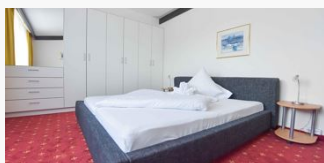

Suite, doccia, WC, sala giorno/notte

La nostra Suite familiare ha una dimensione di quasi 60 m². Ha un'anticamera, una camera da letto e una camera soggiorno separato con un letto divano per 2 persone aggiuntive. Ha un bagno moderno, to...

1-2 Personen · 1 Camere da letto · 45 m²

ab
€ 150,00
a persona al 29.11.2022

[VAI ALL'OFFERTA](#)