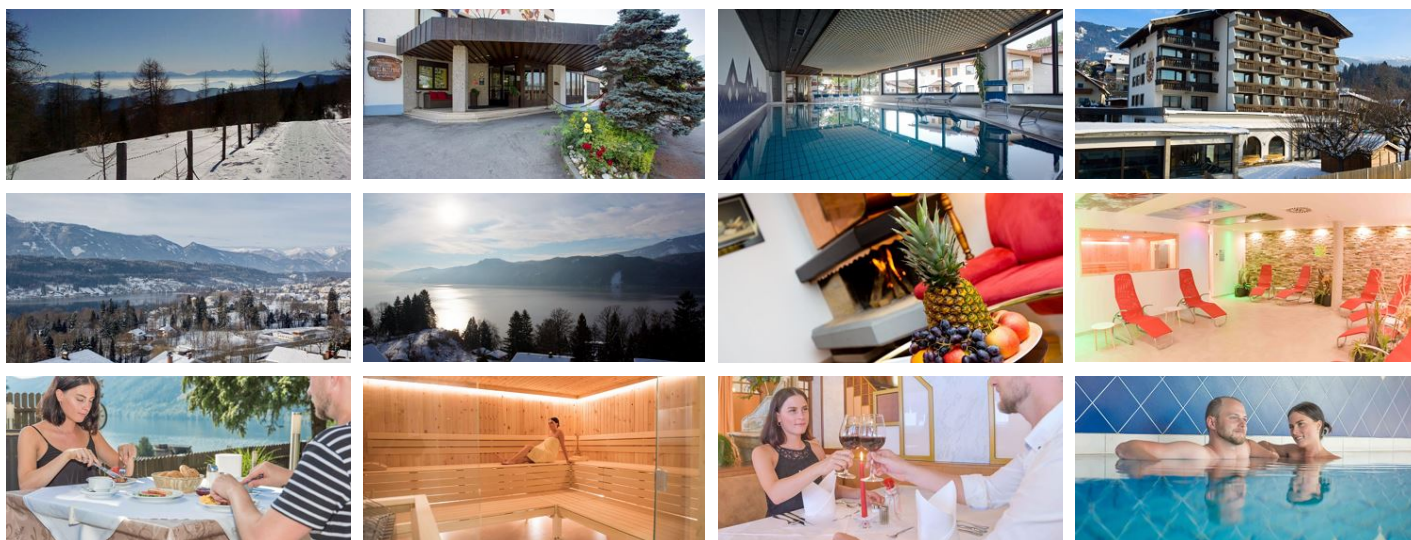

Hotel Bellevue **** hotel a Seeboden

Il Bellevue****, con i suoi 95 letti, si trova in una posizione tranquilla e soleggiata, a 900 m dal centro del paese e a 400 m dal lago, su di una piccola altura, con vista panoramica su Seeboden e il lago Millstätter See e il Goldeck. Il Bellevue è l'albergo ideale per tutta la famiglia. I bambini si divertono nella sala giochi, nel parco giochi o giocano a biliardo, mentre i genitori si godono una serata al bar. L'albergo offre inoltre: grande hall di ricevimento, terrazza con splendida vi...

lago - distanza (m): 400 · vicino alla spiaggia · situato in collina · zona tranquilla · vicino al bosco · in montagna · periferia · piscina coperta · sala riposo/relax · massaggio a richiesta · sauna · cabine all'infrarosso

ab
€ 100,00
a persona al 29.11.2022

[VAI ALL'OFFERTA](#)

Camera doppia, doccia, WC, economy

La camera doppia piccola con vista foreste ha una dimensione di 15 m² con un bagno moderno, Sat-TV con HD e SKY, frigobar, telefono e cassaforte.

1-2 Personen · 1 Camere da letto · 15 m²

ab
€ 100,00
a persona al 29.11.2022

VAI ALL'OFFERTA

Camera doppia, doccia, WC, standard

La camera doppia standard con vista foreste ha una dimensione di 17 m² con un bagno moderno, Sat-TV con HD e SKY, frigobar, telefono e cassaforte.