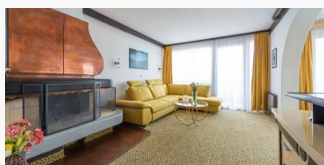

Junior suite, doccia, WC, vista lago

Le nostre Junior Suites con vista sul lago hanno una dimensione di quasi 60 m² e un balcone con una vista panoramica sul lago Millstätter See. Le Suites hanno un'anticamera piccola, una camera da lett...

1-2 Personen · 1 Camere da letto · 60 m²

ab
€ 150,00
a persona al 29.11.2022

[VAI ALL'OFFERTA](#)

Condizioni

- Cani sono benvenuti al prezzo di € 20,- al giorno, senza pasti- Abbiamo 3 parcheggi gratuiti- Il pagamento si può effettuare in contanti oppure tramite carta di credito- supplemento per la camera doppia usata da una sola persona: 50 %

Eventi al lago Millstätter See

Eventi attuali a partire da 03.12.2022

Data	Tempo	Titolo	Località	
31.12.2022	18:30	Silvestergalakonzert TODO TANGO! TODO FL...	Millstatt am Millstätter See	DETTAGLI
04.12.2022	12:00	Weihnachtsdorf Spittal	Spittal/Drau	DETTAGLI
03.12.2022	14:00	Chormusical "fürchte dich nicht"	Spittal/Drau	DETTAGLI