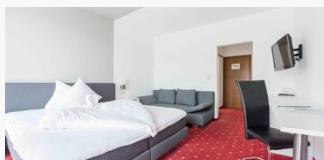

Camere e appartamenti

Attuali offerte

Camera singola, doccia, WC, lato bosco

1 Person · 1 Camere da letto · 15 m²

La camera singola ha una dimensione di 13 m² con un bagno moderno, Sat-TV con HD e SKY, frigobar, telefono e cassaforte.

1-2 Personen · 1 Camere da letto · 15 m²

ab
€ 100,00
a persona al 29.11.2022

VAI ALL'OFFERTA

Camera doppia, doccia, WC, standard

La camera doppia standard con vista foreste ha una dimensione di 17 m² con un bagno moderno, Sat-TV con HD e SKY, frigobar, telefono e cassaforte.

1-2 Personen · 1 Camere da letto · 17 m²

ab
€ 100,00
a persona al 29.11.2022

VAI ALL'OFFERTA

Camera doppia, doccia, WC, comfort

La camera doppia grande con vista foreste ha una dimensione di 20 m² con un bagno moderno, Sat-TV con HD e SKY, frigobar, telefono e cassaforte. Nella camera anche é un letto divano per un altro adult...

1-2 Personen · 1 Camere da letto · 22 m²

ab
€ 100,00
a persona al 29.11.2022

VAI ALL'OFFERTA

Camera doppia, doccia, WC, deluxe

La camera doppia piccola con balcone e vista sul lago ha una dimensione di 25 m² con un bagno moderno, Sat-TV con HD e SKY, frigobar, telefono e cassaforte. Nella camera anche é un letto divano per u...