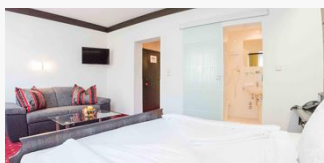

Camere e appartamenti

Attuali offerte

Camera singola, doccia, WC, lato bosco

1 Person · 1 Camere da letto · 15 m²

La camera singola ha una dimensione di 13 m² con un bagno moderno, Sat-TV con HD e SKY, frigobar, telefono e cassaforte.

ab
€ 100,00
a persona al 29.11.2022

[VAI ALL'OFFERTA](#)

Camera doppia, doccia, WC, economy

La camera doppia piccola con vista foreste ha una dimensione di 15 m² con un bagno moderno, Sat-TV con HD e SKY, frigobar, telefono e cassaforte.

1-2 Personen · 1 Camere da letto · 15 m²

ab
€ 100,00
a persona al 29.11.2022

VAI ALL'OFFERTA

Camera doppia, doccia, WC, standard

La camera doppia standard con vista foreste ha una dimensione di 17 m² con un bagno moderno, Sat-TV con HD e SKY, frigobar, telefono e cassaforte.

1-2 Personen · 1 Camere da letto · 17 m²

ab
€ 100,00
a persona al 29.11.2022

VAI ALL'OFFERTA

Camera doppia, doccia, WC, comfort

La camera doppia grande con vista foreste ha una dimensione di 20 m² con un bagno moderno, Sat-TV con HD e SKY, frigobar, telefono e cassaforte. Nella camera anche é un letto divano per un altro adult...